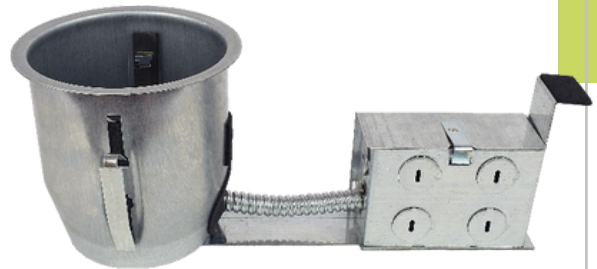

IC-rated Retrofit
4 inch
E26/GU10 Socket